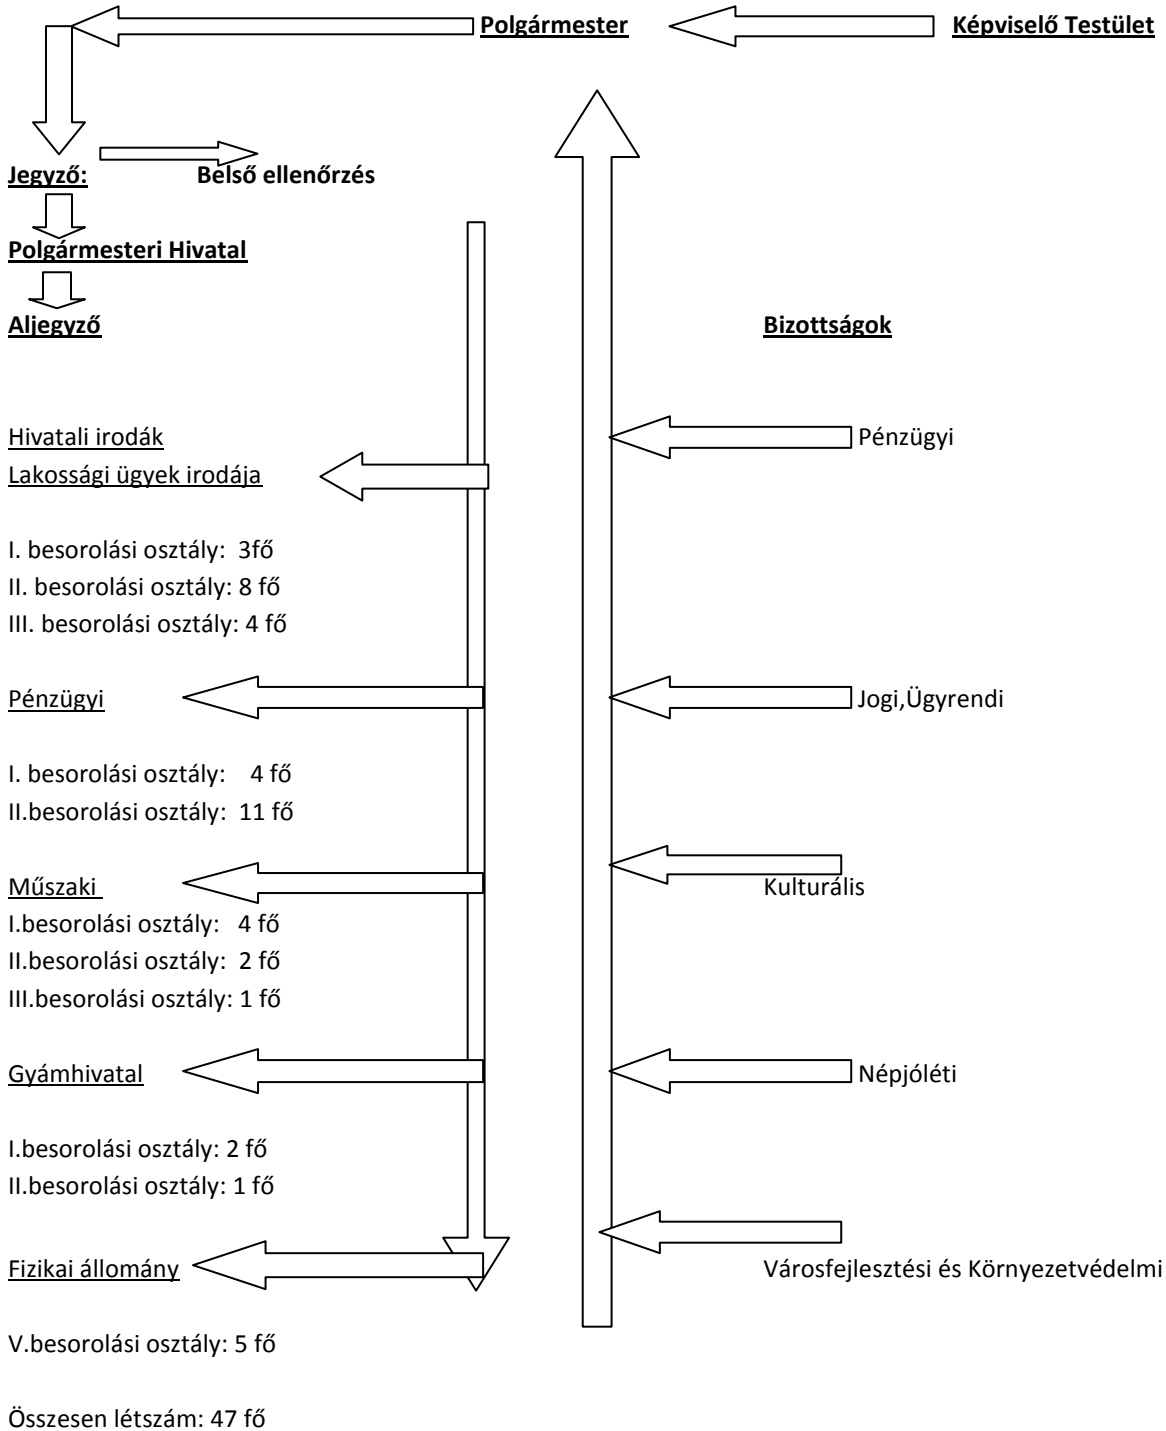

**Albertirsa Város Polgármesteri
Hivatal**
szervezeti felépítése,
irányítása, vezetése, munkakapcsolatok rendje

Belső szervezeti felépítés: 4 iroda szervezeti modell